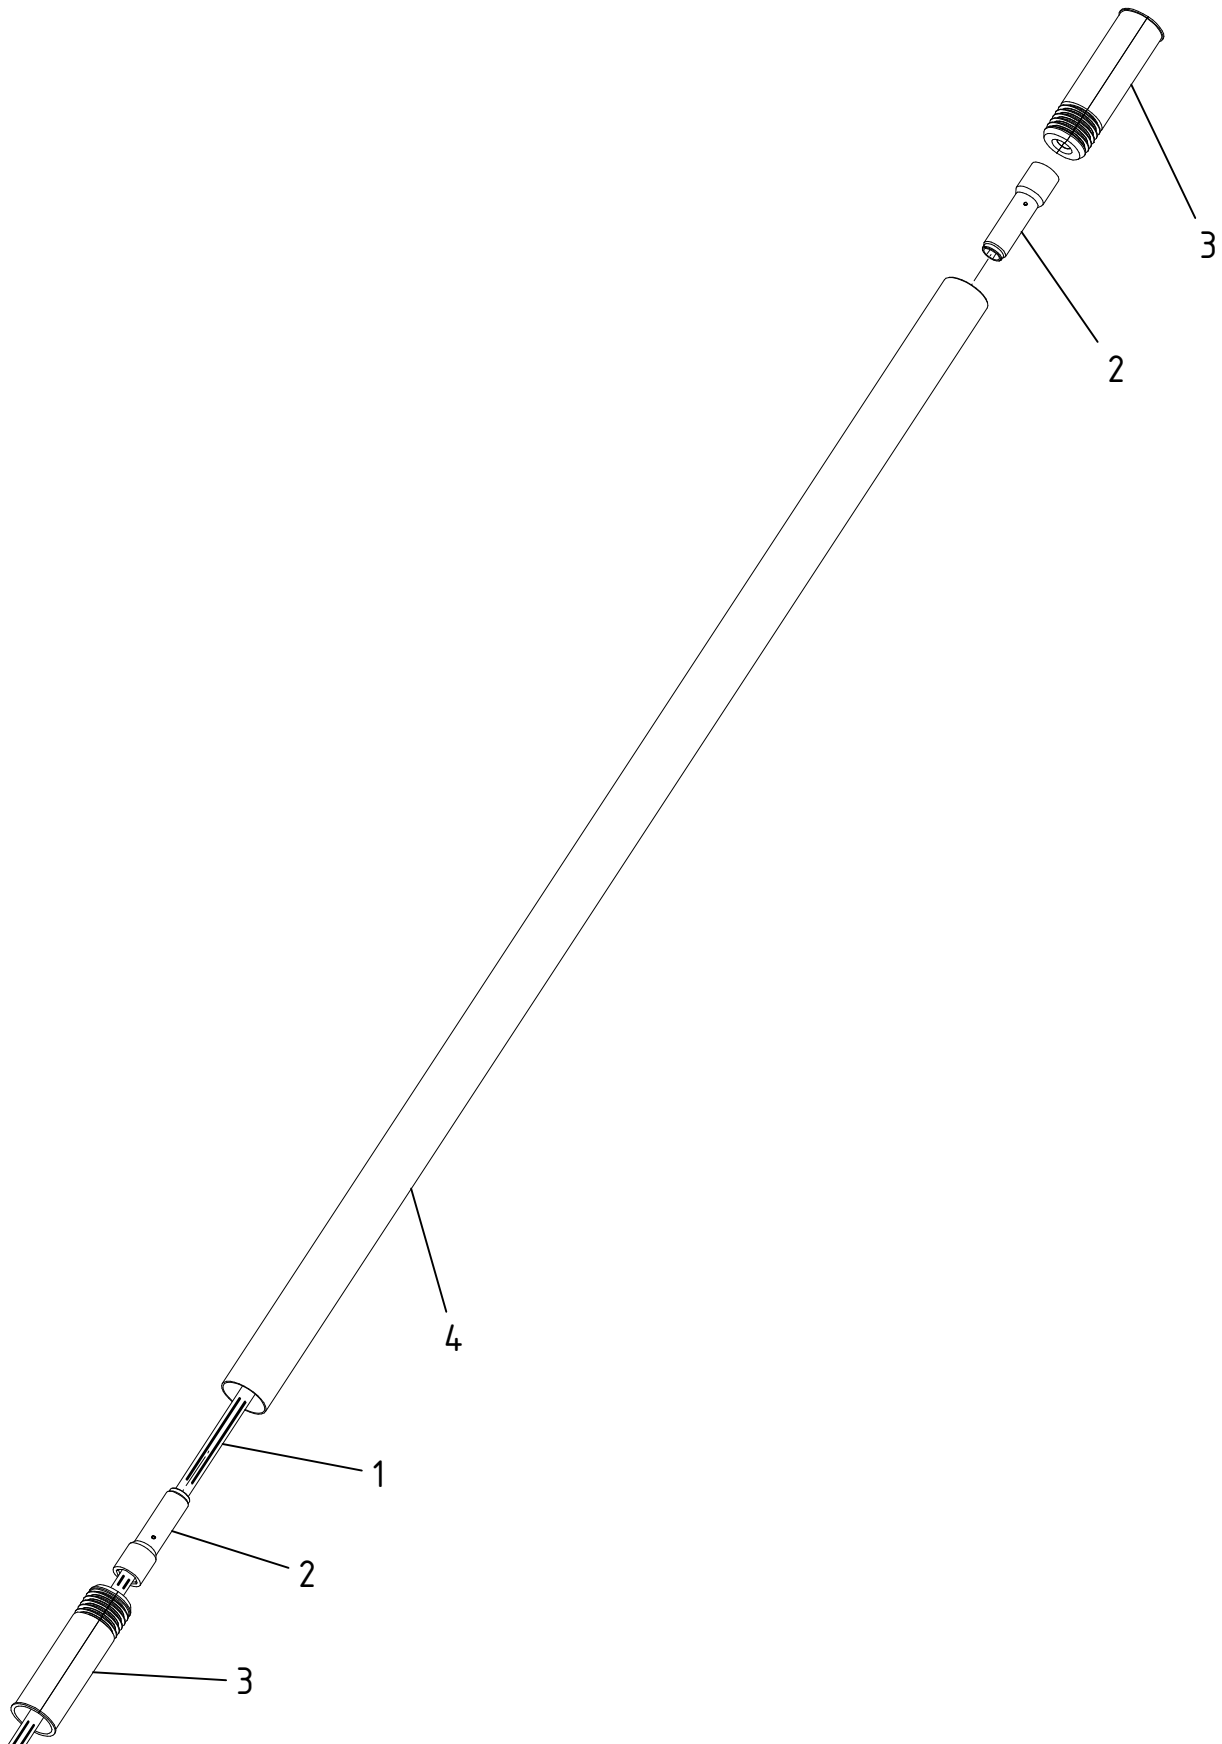

Asta fissa in Alluminio 170 cm. - Cod. R165.0101

CAMPAGNOLA S.r.l - Tav.: 0350.0028 Release / Versione 03

CAMPAGNOLA

UFF. TECNICO RICAMBI - RIPRODUZIONE VIETATA

Asta fissa in Alluminio 170 cm. - Cod. R165.0101

CAMPAGNOLA S.r.l - Tav.: 0350.0028 Release / Versione 03

Pos	Q.tà	Codice	Descrizione
1	1	0107.0197	Tubo sagomato D10 per asta R170 Rotativa AR
2	2	0160.0156	Attacco per tubo Ø10
3	2	6134.0040	Gr. boccia con battuta D32 con cuscinetto
4	1	6165.0052	Gr. asta D34 per Asta Rotativa fissa R170